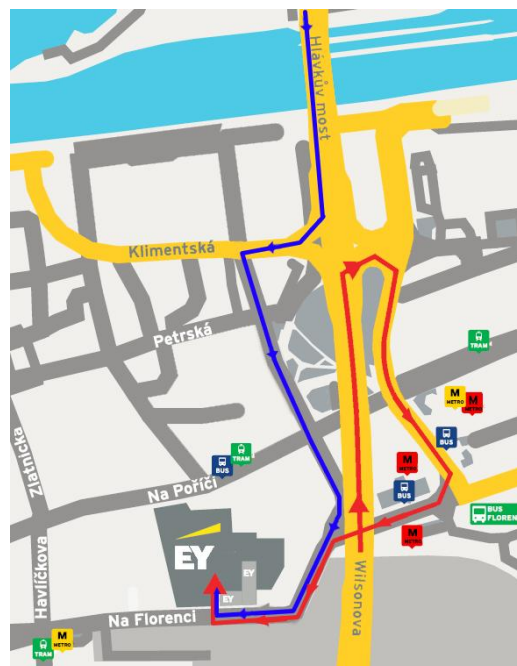

# Jak nás najdete...

EY  
Na Florenci 2116/15  
**110 00 Praha 1 - Nové Město**

Tel.: +420 225 335 111

Recepce společnosti EY se nachází na 8. patře v budově D.

M	TRAMVAJE	BUS	BUS	
Stanice metra	Zastávky tramvaje	Zastávky autobusu	Autobusové nádraží	Vlak
Florenc Náměstí republiky (výstup směrem na Masarykovo nádraží)	Bílá labuť Masarykovo nádraží	Bílá labuť	Florenc	Masarykovo nádraží Hlavní nádraží

Pro dopravu do kanceláří společnosti EY lze pohodlně využít spojení tras metra B a C, tramvajových, autobusových a vlakových spojů.

Automobilem se dá jednoduše přijet po pražské severojižní magistrále, nejvýznamnější dopravní tepně procházející centrem města. Do podzemních garáží se vjíždí z ulice Na Florenci.

Do 5 minut chůze od kanceláří EY se nachází největší autobusový terminál v Praze, ÚAN Florenc, odkud se vypravuje většina vnitrostátních a mezinárodních autobusových spojů.

Nejblíže vlaková zastávka od kanceláří EY je Masarykovo nádraží. Z Hlavního nádraží je možné dojít pěšky, anebo využít metro trasy C k přiblížení na zastávku Florenc.