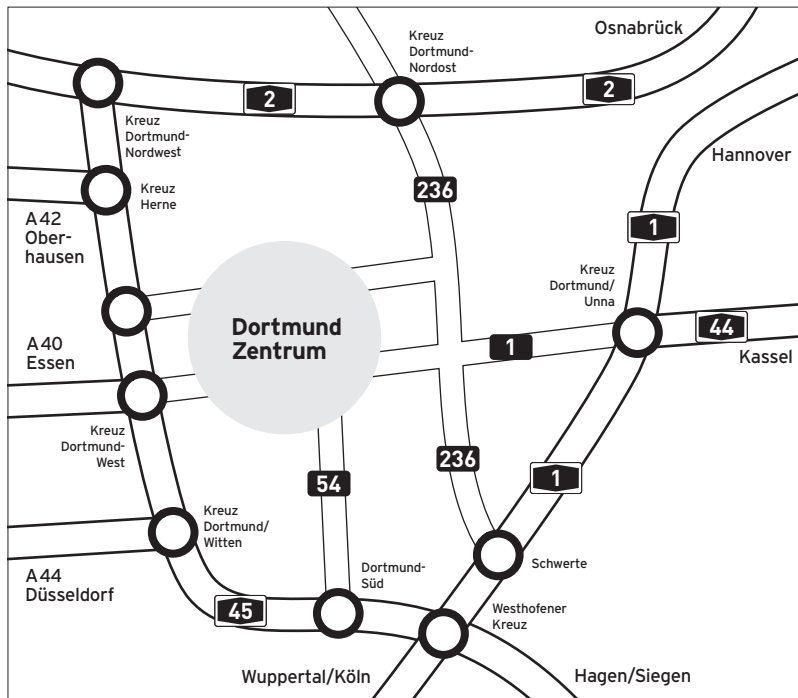

So finden Sie uns in Dortmund

Mit der U-Bahn ab Dortmund Hauptbahnhof

U41 Richtung Hörde oder U47 Richtung Aplerbeck bis Haltestelle „Märkische Straße“ (7 min.) Anschließend den U-Bahnhof in Fahrtrichtung (Westfalendamm) verlassen. Danach die Ampel zur linken Seite überqueren. Sie laufen an der B1 in Fahrtrichtung direkt auf das Dortmunder EY-Büro zu.

Fahrzeiten mit dem Taxi

Vom Dortmunder Hauptbahnhof ca. 10 Minuten. Vom Dortmunder Flughafen ca. 30 Minuten.

Anreise mit dem Auto

Bitte geben Sie „Jülicher Straße“ in Ihr Navigationssystem ein.

Die nebenstehenden Kartenausschnitte sollen Ihnen eine kleine Orientierungshilfe sein.

Unser Büro liegt in der „Umweltzone“. Seit dem 01.01.2014 dürfen hier nur Fahrzeuge mit grüner Umweltplakette fahren.

Parkmöglichkeiten

In der Jülicher Straße befindet sich die Zufahrt zu unserer Tiefgarage bzw. zu den Außenparkplätzen.