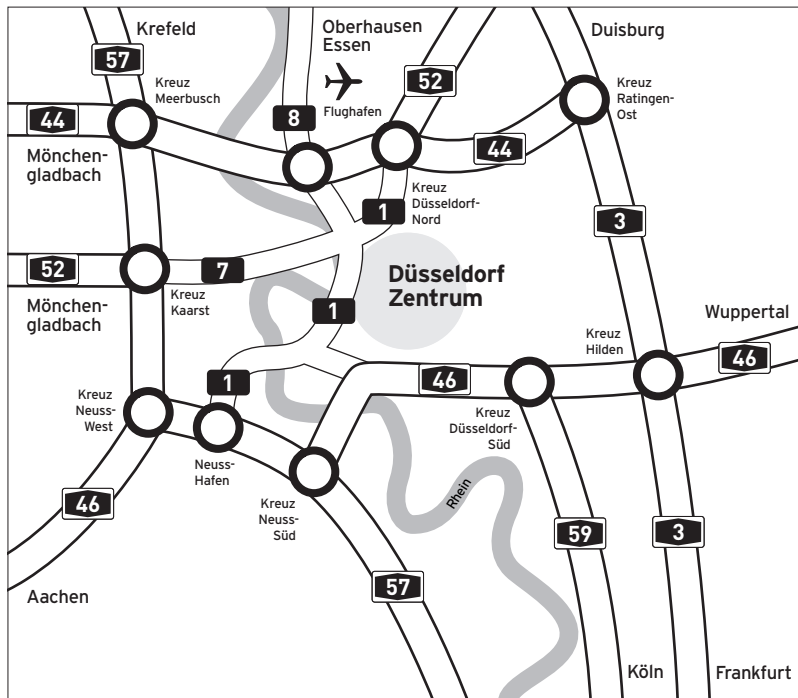

### Anreise vom Flughafen

Danziger Str./Kennedydamm/Fischerstr./  
Kaiserstr./Ernst-Schneider-Platz/  
Berliner Allee/Graf-Adolf-Str./  
Graf-Adolf-Platz.

### Anreise von Norden/Oberhausen

Nördlicher Zubringer A52/Mörsenbroicher  
Ei/Brehmstr./Lindemannstr./Grafen-  
berger Allee/Am Wehrhahn/Oststr./  
Graf-Adolf-Str./Graf-Adolf-Platz.

### Anreise von Osten

Konrad-Adenauer-Platz/Graf-Adolf-Str./  
Graf-Adolf-Platz.

### Anreise von Süden/Frankfurt/A3

A46 Richtung Düsseldorf Hafen/Himmel-  
geister Str./Brunnenstr./Friedrichstr./  
Graf-Adolf-Platz.