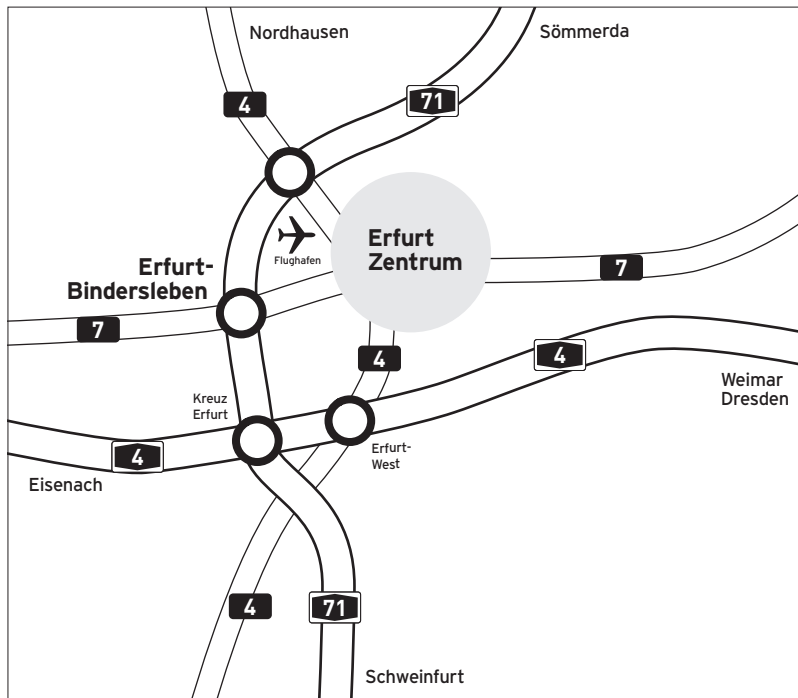

Building a better
working world

Barbarosshof 18
99092 Erfurt
Telefon +49 361 6589 0
Telefax +49 361 6589 550
www.de.ey.com

So finden Sie uns in Erfurt

Anreise mit dem Zug

Am Hauptbahnhof mit der Straßenbahnlinie 4 in Richtung Bindersleben/Flughafen. Der Barbarosshof befindet sich 100 m vor der Haltestelle „Justizzentrum“.

Fahrzeiten mit dem Taxi

Vom Hauptbahnhof ca. 10 Minuten.
Vom Flughafen ca. 10 Minuten.

Anreise mit dem Auto von Süden

A4/Kreuz Erfurt auf die A71 Richtung Sömmerda/Flughafen bis Erfurt-Bindersleben. Am Flughafen Richtung Zentrum und das „Binderslebener Knie“ überqueren. Nach ca. 250 m vor dem Bundesarbeitsgericht am Hugo-Preuß-Platz rechts abbiegen. Den Straßenbahnschienen/Rudolfstraße ca. 350 m folgen. Auf der linken Seite befindet sich der Barbarosshof.

Anreise mit dem Auto von Norden

A71/Ausfahrt Erfurt-Bindersleben. Am Flughafen Richtung Zentrum und „Binderslebener Knie“ überqueren. Nach ca. 250 m vor Bundesarbeitsgericht am Hugo-Preuß-Platz rechts abbiegen. Den Straßenbahnschienen/Rudolfstraße ca. 350 m folgen. Auf der linken Seite befindet sich der Barbarosshof.