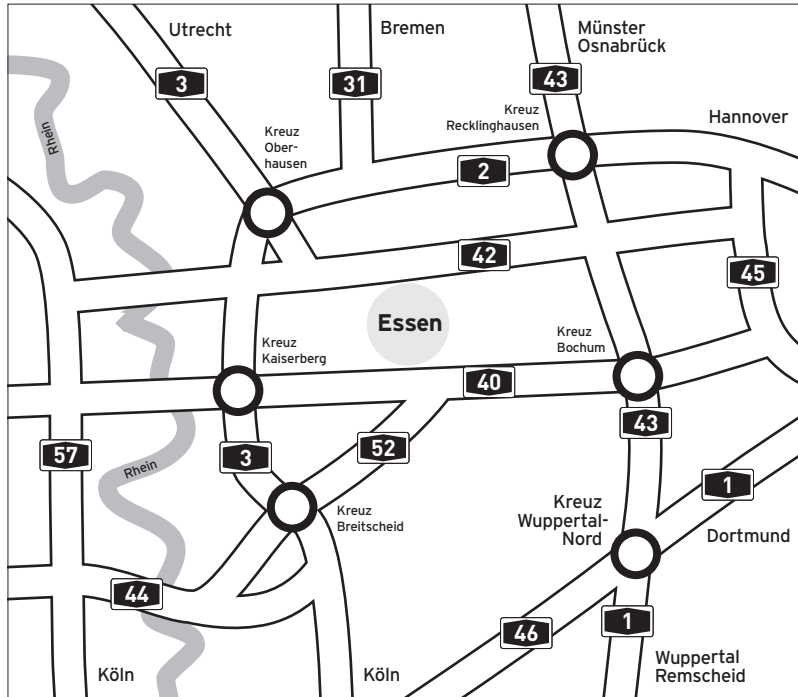

So finden Sie uns in Essen

Unser Büro liegt in der „Umweltzone“ Ruhrgebiet. Seit dem 01.01.2013 dürfen hier nur Fahrzeuge mit gelber oder grüner Umweltplakette fahren, ab dem 01.07.2014 nur noch Fahrzeuge mit der grünen Plakette.

Die nebenstehenden Kartenausschnitte sollen Ihnen eine kleine Orientierungshilfe sein.

Wir wünschen Ihnen eine gute Anreise und freuen uns auf Ihren Besuch!