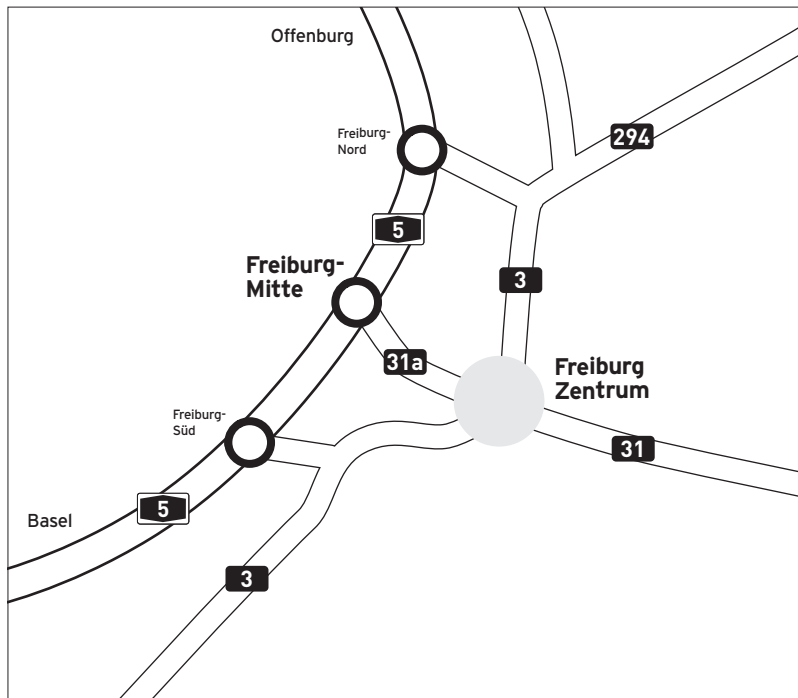

So finden Sie uns in Freiburg

Anreise mit dem Zug

Unser Bürogebäude befindet sich in unmittelbarer Nähe zum Hauptbahnhof, so dass Sie uns bequem zu Fuß erreichen können.

Anreise mit dem Auto

Von der A5, Autobahnausfahrt Freiburg Mitte, auf dem Autobahnzubringer Richtung Stadtmitte, Ausfahrt Richtung Hauptbahnhof/Konzerthaus Stadtmitte. An der Ampel rechts (Richtung Hauptbahnhof/Konzerthaus), am Hauptbahnhofgebäude (linker Hand) vorbei. Nach ca. 100 m links abbiegen in die Tiefgarage „Bismarckallee 15 (P4)“ in der Bahnhofszeile.

Dort fahren Sie bitte in das 2. UG. Der Ausgang „Bismarckallee 15“ ist an der Tür angeschrieben.

Anschließend fahren Sie mit dem Aufzug in das 3. OG, dort befindet sich der Empfang von EY.

Unser Büro liegt in der „Umweltzone“. Seit dem 1.1.2013 dürfen hier nur Fahrzeuge mit grüner Umweltplakette fahren.

Die nebenstehenden Kartenausschnitte sollen Ihnen eine kleine Orientierungshilfe sein.

Wir wünschen Ihnen eine gute Anreise und freuen uns auf Ihren Besuch!