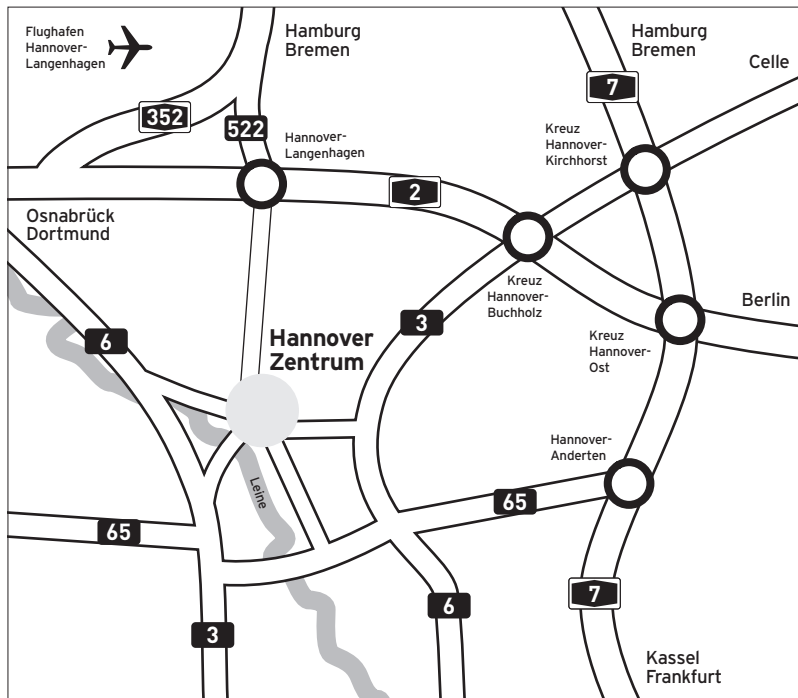

So finden Sie uns in Hannover

Anreise vom Flughafen

Mit der S-Bahn-Linie 4 oder 5 fahren Sie vom Terminal C bis zum Hauptbahnhof. Von dort sind es noch 5-7 Minuten Fußweg bis zu unserem Büro. Fahrzeit mit dem Taxi ca. 40 Minuten.

Anreise mit dem Auto

Folgen Sie der Beschilderung „Zentrum“.

Unser Büro liegt in der „Umweltzone“. Fahrzeuge dürfen diese nur mit grüner Umweltplakette befahren.

Die nebenstehenden Kartenausschnitte sollen Ihnen eine kleine Orientierungshilfe sein.