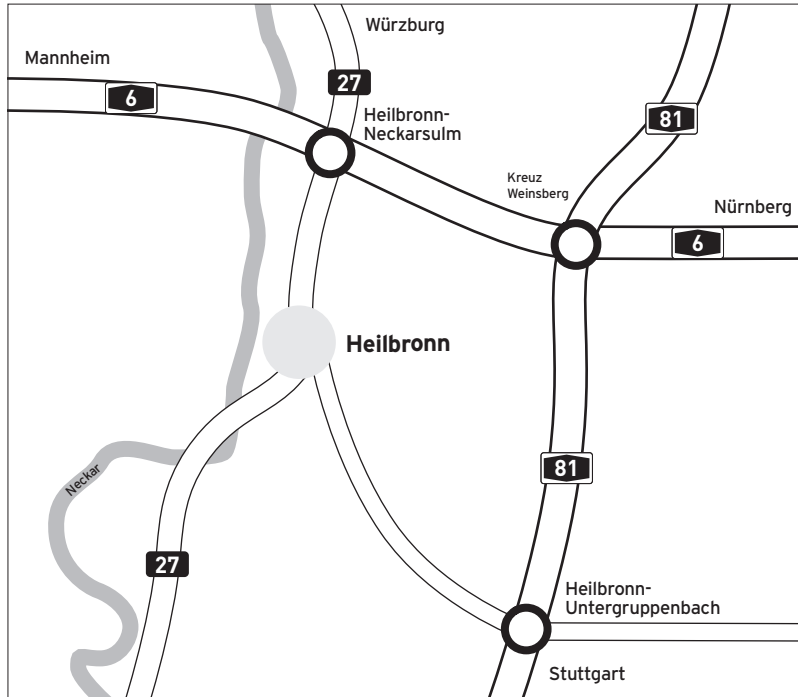

So finden Sie uns in Heilbronn

Anreise mit dem Zug

Vom Hauptbahnhof Heilbronn mit der S-Bahn-Linie S4 bis zur Haltestelle „Harmonie“, ca. 100 m Fußweg bis in die Titotstraße. Oder mit der Stadtbuslinie 7 oder dem Regio-Bus-Linie 10 bis zur Haltestelle „Allee/Post“. Ab hier sind es ebenfalls nur ca. 100 m Fußweg.

Anreise mit dem Auto von Süden/Stuttgart/A81

Ausfahrt Heilbronn/Untergruppenbach. Dann links Richtung Heilbronn. In Heilbronn folgen Sie dem Schild „Hauptbahnhof“ und biegen links in die Südstraße. An der 2. Ampel rechts in die Urbanstraße, am Gebäude der „Heilbronner Stimme“ vorbei biegen Sie rechts in die Titotstraße. Sie finden unser Büro nach ca. 50 m auf der rechten Seite.

Anreise mit dem Auto von Mannheim/Weinsberger Kreuz/A6

Ausfahrt Heilbronn/Neckarsulm. Weiter auf der B27 Richtung Heilbronn. In Heilbronn den Schildern „Zentrum“, „Wollhaus“ folgen. Biegen Sie erst links in die Weinsberger Straße und gleich wieder rechts in die Allee. (Richtung Parkhaus Wollhaus). An der 4. Ampel links einordnen und wenden. An der nächsten Ampel rechts in die Titotstraße. Sie finden unser Büro nach ca. 50 m auf der rechten Seite.