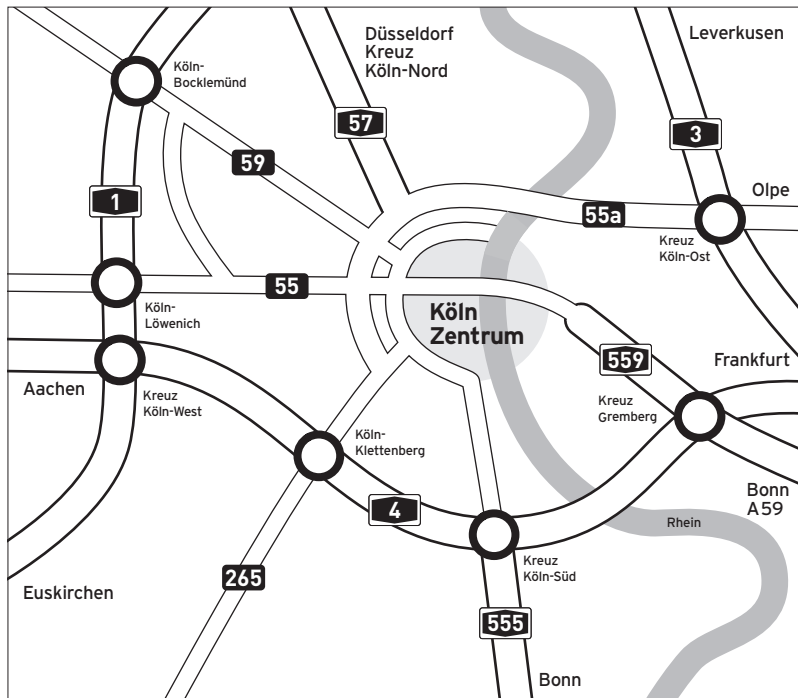

So finden Sie uns in Köln

Anreise vom Hauptbahnhof

Der Börsenplatz ist etwa 8 Gehminuten entfernt. Nehmen Sie den Hauptaussgang Domseite, halten Sie sich halb rechts und gehen über den Vorplatz geradeaus in die Straße Unter Sachsenhausen. Der Börsenplatz befindet sich rechts.

Vom Flughafen

Von hier erreichen Sie unsere Niederlassung am schnellsten mit der Bahn. Mit der S 13 und dem Regional-Express RE 8 Richtung Hauptbahnhof. (s. o.)

Anreise mit dem Auto

Von allen Autobahnen und vom Flughafen fahren Sie Richtung Innenstadt.

Auf der Tel-Aviv-Straße entlang, weiter über die Neuköllner Straße geradeaus folgen Sie der Tunisstraße und biegen links in die Straße Unter Sachsenhausen ein.

Der Börsenplatz befindet sich auf der rechten Seite.

Besucherparkplätze stehen Ihnen in der Tiefgarage zur Verfügung. Diese sind auf der Ebene -3 und -4 mit „EY Besucher“ gekennzeichnet. Die Einfahrt befindet sich gegenüber unserem Haupteingang.

Wir wünschen Ihnen eine gute Anreise und freuen uns auf Ihren Besuch!