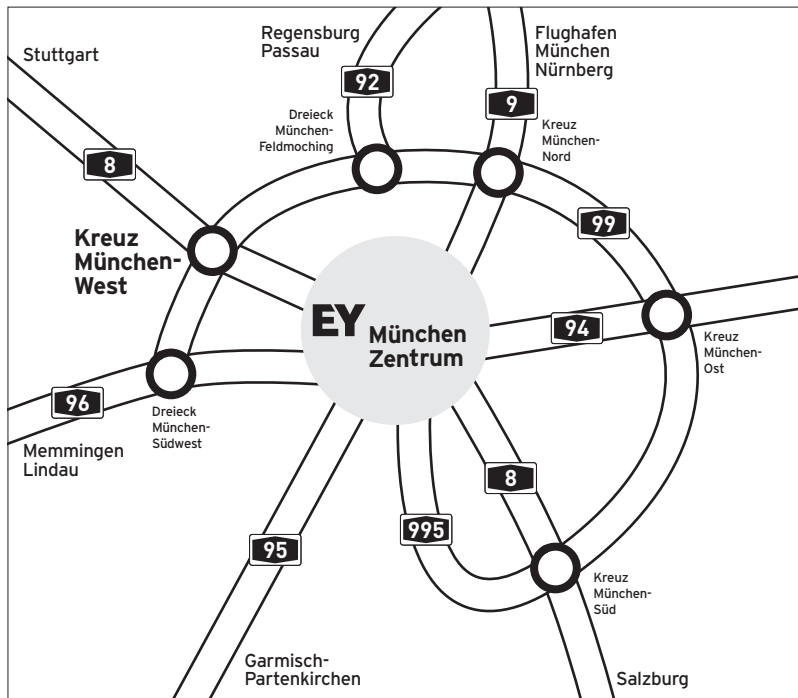

Building a better
working world

Arnulfstraße 59
80636 München
Telefon +49 89 14331 0
Telefax +49 89 14331 550
www.de.ey.com

So finden Sie uns in München

Anreise mit dem Zug

Am Hauptbahnhof Straßenbahnlinie 17 Richtung Amalienburgstraße oder Linie 16 Richtung Romanplatz bis Donnersberger Straße oder S-Bahn S1-S8 Richtung Pasing/ Haltestelle Donnersberger Brücke.

Anreise mit dem Auto aus Richtung Flughafen

A92 bis Kreuz Neufahrn. Weiter auf der A9 bis Mittlerer Ring, abbiegen Richtung A8. Am Olympiapark links in die Landshuter Allee Richtung Stadtmitte. Unter der Donnersberger Brücke links abbiegen.

Anreise mit dem Auto aus Richtung Stuttgart

A8 bis München West. Richtung Mittlerer Ring, am Botanischen Garten vorbei bis zum Romanplatz und links in die Arnulfstraße.

Unser Büro liegt in der „Umweltzone“. Seit dem 01.10.2012 dürfen hier nur Fahrzeuge mit grüner Umweltplakette fahren.

Parkmöglichkeiten

Unsere Tiefgarageneinfahrt befindet sich in der Luise-Ullrich-Straße.

**Wir wünschen Ihnen eine gute Anreise
und freuen uns auf Ihren Besuch!**