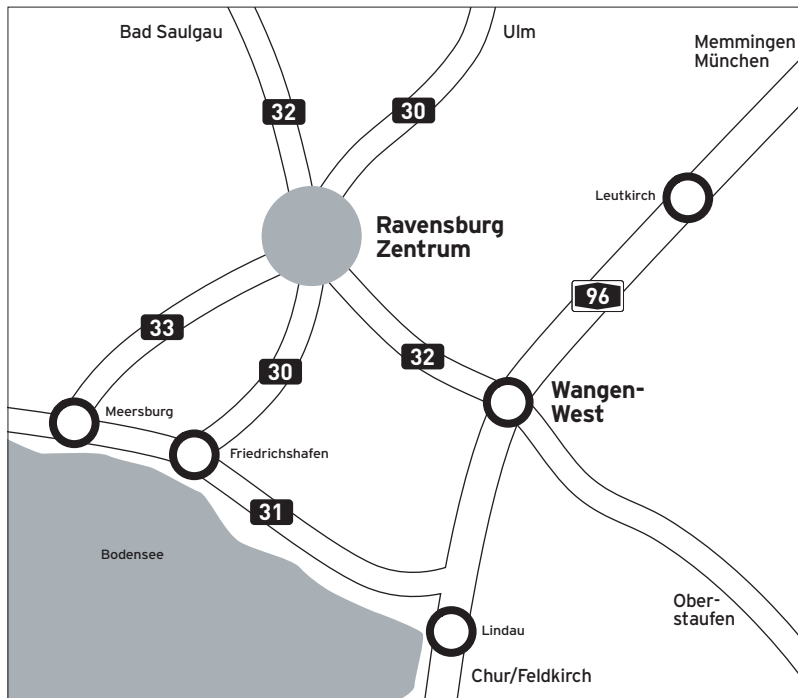

So finden Sie uns in Ravensburg

Anreise mit dem Auto aus Richtung München

Fahren Sie auf der A96 München-Lindau bis zur Abfahrt Wangen-West, dann weiter auf der B32 Richtung Ravensburg. In Ravensburg fahren Sie auf der B32 weiter und biegen dann auf der Schussenstraße rechts ab in die Berger Straße. Geradeaus bis zum Kreisverkehr. Dort die zweite Ausfahrt (Parkstraße) nehmen. Das Gebäude befindet sich links etwas zurückversetzt, Sie finden uns im 2. Stock.

Anreise mit dem Auto aus Richtung Stuttgart

Fahren Sie auf der A8 Stuttgart-Ulm bis Ulm-West. Weiter auf der B10 Richtung Ulm, dann auf der B30 Richtung Biberach/Ravensburg/Friedrichshafen. An der Ausfahrt Wangen/Ravensburg-Nord abfahren. Bleiben Sie auf der B32 Richtung Wangen (Ulmer Straße). Nach der Brücke und vor dem rosa Einkaufszentrum biegen Sie links ab in die Möttelinstraße. Von dort über den Kreisverkehr in die Parkstraße (dritte Ausfahrt). Das Gebäude befindet sich links etwas zurückversetzt, Sie finden uns im 2. Stock.

Die nebenstehenden Kartenausschnitte sollen Ihnen eine kleine Orientierungshilfe sein.

**Wir wünschen Ihnen eine gute Anreise
und freuen uns auf Ihren Besuch!**