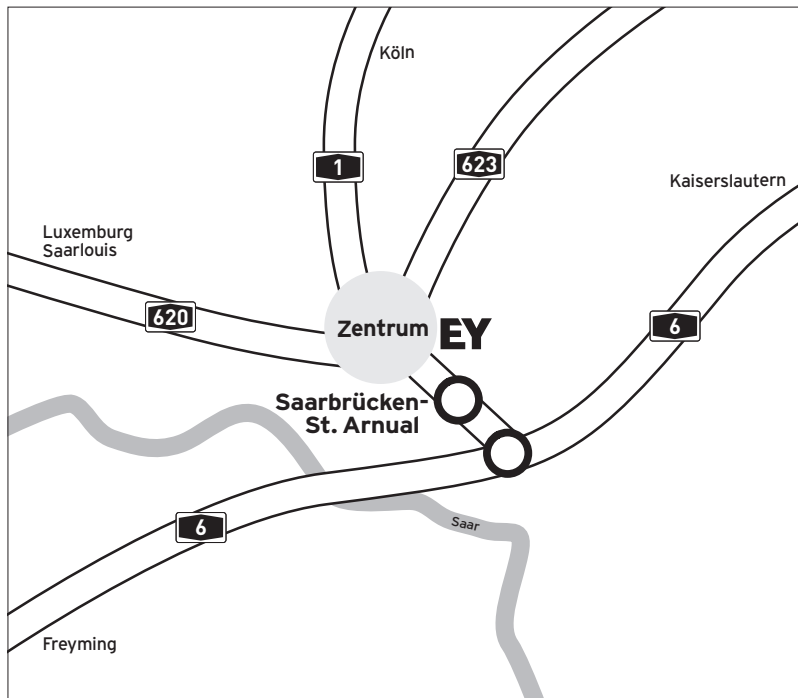

## So finden Sie uns in Saarbrücken

### Anreise mit dem Auto

Sie erreichen unsere Niederlassung von der A620 aus über die Ausfahrt 18 „Bismarckbrücke, Cityring“ in wenigen Minuten. Aus Richtung Kaiserslautern kommend rechts über die Bismarckbrücke fahren, aus Richtung Luxemburg kommend folgen Sie der Beschilderung „Cityring“ und fahren über die Bismarckbrücke. Am Ende der Brücke biegen Sie rechts in die Bismarckstraße ab. Folgen Sie der Straße für ca. 500 m. Unser Büro befindet sich an der Ecke Heinrich-Böcking-Straße/Bismarckstraße.

Die Zufahrt zum Parkplatz befindet sich in der Bismarckstraße am Ende unseres Gebäudes auf der linken Seite. Bitte nutzen Sie an der Schranke die mit „EY“ bezeichnete Klingel, damit unsere Mitarbeiter/-innen Ihnen öffnen können.

### Anreise mit der Bahn

Ab Hauptbahnhof Saarbrücken fahren Sie mit der Saarbahn bis zur Haltestelle „Hellwigstraße“. Von dort gehen Sie bitte nach rechts in die Heinrich-Böcking-Straße. Der Fußweg zu unserer Niederlassung beträgt ca. 5 min.